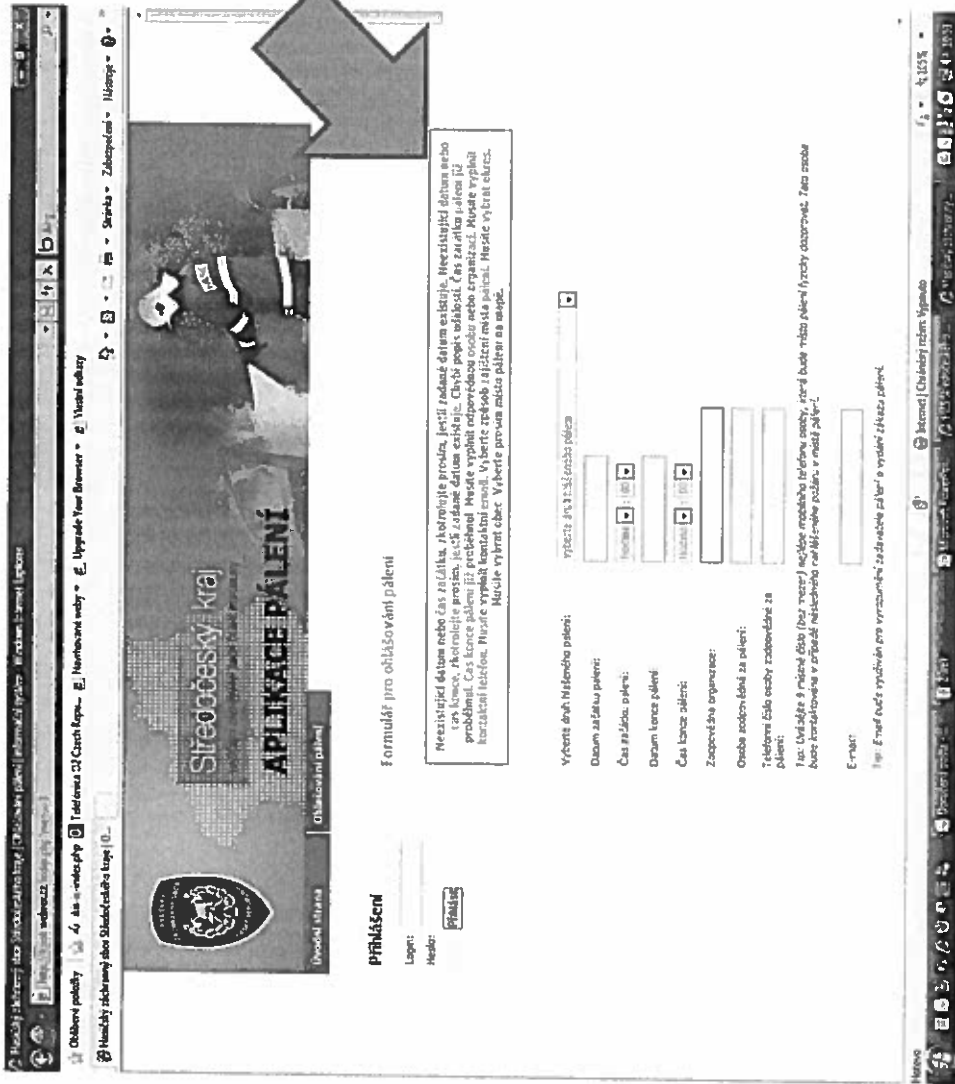

WWW.HZSSCK.CZ

- ✓ v případě nesrovnalostí v zadaných údajích nedojde k odeslání formuláře a budete upozorněni na konkrétní údaj, který není správně zadán
- ✓ v případě korektního odeslání formuláře budou Vámi zapsané informace zaneseny do systému HZS Středočeského kraje a zároveň dojde k odeslání těchto informací na Vámi zadaný kontaktní email